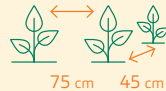

bingenheimer
saatgut