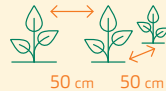

bingenheimer
saatgut