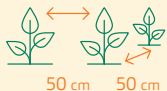

bingenheimer
saatgut