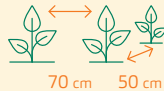

bingenheimer
saatgut