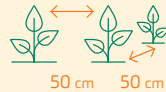

Chili Gelbes Rüsselchen

Samenfeste Sorte gezogen aus Bio-Saatgut

Sonnengelbe Chili. Früh reifend. Für Freilandanbau im Kübel geeignet. Sehr angenehmes, leckeres Aroma mit guter Schärfe.

Preis

bingenheimer
saatgut