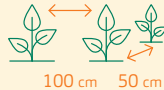

bingenheimer
saatgut