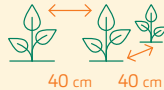

bingenheimer
saatgut