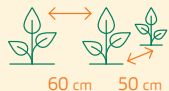

bingenheimer
saatgut