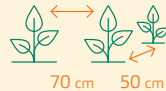

bingenheimer
saatgut