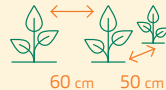

bingenheimer
saatgut