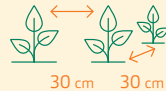

# Kohlrabi Azur Star

Samenfeste Sorte gezogen aus Bio-Saatgut

Biodynamische Erhaltungszucht. Blauer, zarter Kohlrabi, für die ganze Freilandsaison geeignet, sehr schossfest. Sehr feiner Geschmack.

Preis

bingenheimer  
saatgut