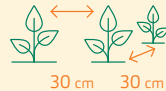

bingenheimer
saatgut