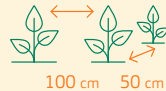

bingenheimer
saatgut