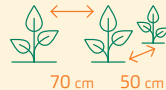

Gemüsepaprika Liebesapfel

Samenfeste Sorte gezogen aus Bio-Saatgut

Bekannte, traditionelle Feinschmecker-Spezialität mit tomatenförmigen, runden Früchten. Dickfleischig, von Grün nach Rot reifend. Auch für den Freiland-Anbau geeignet. Ausgezeichneter Geschmack. Gedeiht auch gut auf dem Balkon in ausreichend großen Pflanzgefäßen.

Preis

70 cm 50 cm

bingenheimer
saatgut