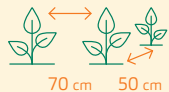

bingenheimer
saatgut