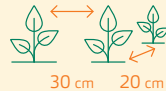

bingenheimer
saatgut