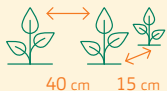

bingenheimer
saatgut