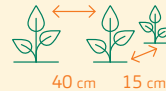

bingenheimer
saatgut