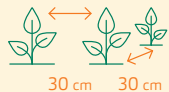

Endiviensalat Diva

Samenfeste Sorte gezogen aus Bio-Saatgut

Biodynamische Erhaltungszucht. Dicht gefüllter, früher Endiviensalat. Alte Sorten-Spezialität.

Preis

30 cm 30 cm

bingenheimer
saatgut