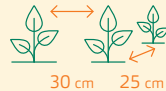

bingenheimer
saatgut