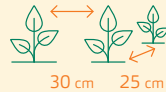

bingenheimer
saatgut