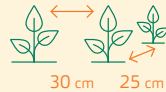

Romanasalat Valmaine

Samenfeste Sorte gezogen aus Bio-Saatgut

Biodynamische Erhaltungszucht. Klassischer Romanasalat mit knackigen, länglichen Blättern. Nicht zu tief setzen. Leckerer Geschmack.

Preis

bingenheimer
saatgut