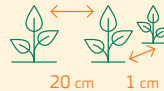

bingenheimer
saatgut