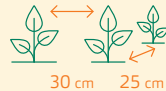

bingenheimer
saatgut