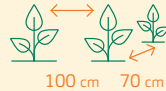

bingenheimer
saatgut