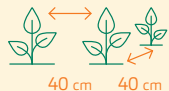

bingenheimer
saatgut