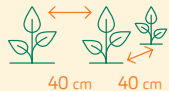

bingenheimer
saatgut