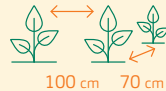

bingenheimer
saatgut