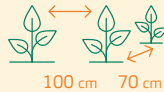

bingenheimer
saatgut