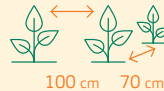

bingenheimer
saatgut