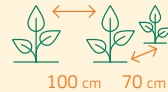

bingenheimer
saatgut