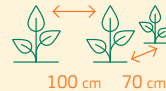

bingenheimer
saatgut