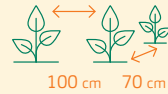

bingenheimer
saatgut