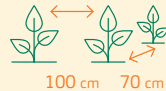

bingenheimer
saatgut