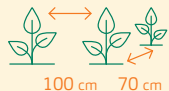

bingenheimer
saatgut