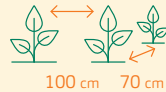

bingenheimer
saatgut