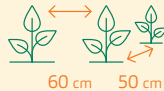

# Weißkohl Marwei

Samenfeste Sorte gezogen aus Bio-Saatgut

Biodynamische Erhaltungszüchtung. Mittelgroßer, runder, robuster Weißkohl mit festen Köpfen. Kopfgewicht ca. 2-3 kg. Gute Lagerfähigkeit.

Preis

bingenheimer  
saatgut